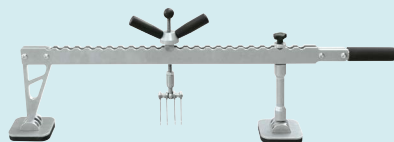

### ALU

PROLINER ALU PRO FV - ref. 035836

Spot 800 vozík  
ref. 051331

Pracovní stanice  
kabelový závěs  
ref. 052284

Dvojčinná nivelační tyč  
ref. 053564

Ocelový box na spotřební  
materiál  
ref. 050037