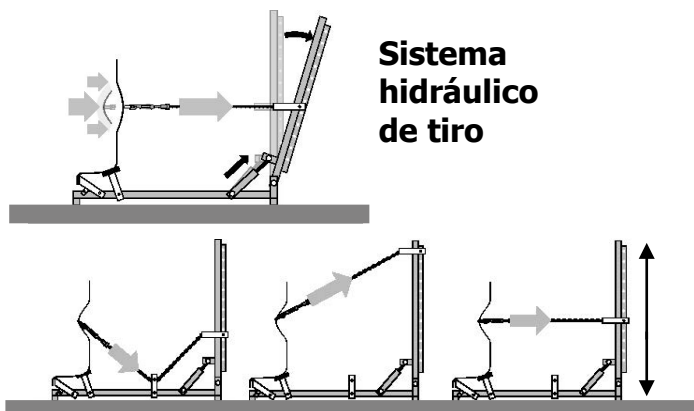

MODULABLE Y SIMPLE DE USO

- **Ligera y rápidamente desmontable**, se traslada fácilmente en el taller.
- Endereza todos materiales y todos tipos de impactos gracias a su posición de tiro regulable en altura e inclinación.
- **El enderezamiento de chasis está facilitado** por sus dos patines de apoyo.

Sistema hidráulico de tiro