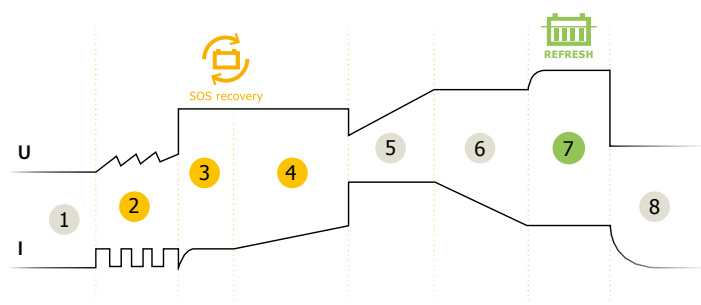

## AUGSTAS VEIKTSPĒJAS UZLĀDE

- 8 pakāpju uzlādes līkne nodrošina maksimālu akumulatora veiktspēju un ilgmūžību.
- Ārējais temperatūras sensors, optimālai akumulatora uzlādei neatkarīgi no tā, vai ir vasara vai ziema. Lādētājs pielāgo uzlādes līkni atkarībā no apkārtējās vides temperatūras.
- Tas atjauno dziļi izlādētus akumulatorus (SOS Recovery ).

- 1 Analīze
- 2 Atgūšana
- 3 Testēšana
- 4 Desulfatizācija
- 5 Uzlāde
- 6 Absorbēšana
- 7 Atsvaidzināšanas iespēja
- 8 Uzturēšanas uzlāde (peldošā)

Komplektā  
ietilpst :

Skavas  
(45 cm)

## ERGONOMIC

- Īpaši kompakts dizains, viegls un pārnēsājams.
- Izturīgs pret putekļiem un ūdeni iekļūšanu (IP65 - nav ūdensizturīgs).
- Var piestiprināt pie sienas.

		Icharge					Ondulation / Ripple	Charging Curve						IP	
50/60 Hz		9 A	6/12 B	18 <220 Ah	18 <330 Ah	<1 Ah / month	<150 mV Rms	IU <sub>0</sub> U	8 step	1.1	221 x 111 x 58	195 x 365 x 70	Automatic > 2V	IP 65	2 m
220-240 V AC	190 W	6 A	24 V.	15 <125 Ah	15 <170 Ah										