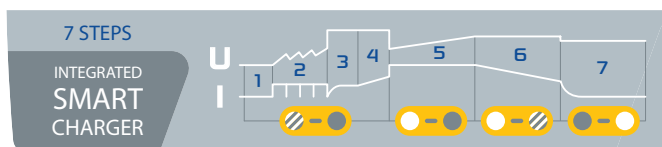

Booster foarte puternic de 12 / 24 V

Cele două baterii interne de înaltă calitate (ENERSYS: 2 x 30 Ah) oferă STARTPACK PRO 12.24 CI un curent de pornire ridicat (până la 6200 A de vârf).

- acesta pornește toate vehiculele echipate cu baterii cu plumb (lichid, AGM, EFB, gel...) în doar câteva secunde : 1300 A la 12 V, 1200 A la 24 V.

START	12V	24V
12 V / 24 V PETROL & DIESEL		

Încărcător automat integrat

- Datorită încărcătorului său puternic integrat de 4 A (curba IUoU), STARTPACK PRO 12.24 CI **se încarcă 100% de la rețea, rapid și nesupraveheat.**
- Curba sa de încărcare inteligentă în 7 etape prelungeste durata de viață și performanța celor două baterii interne.

Perfect pentru operațiuni la fața locului

Aparatul compact STARTPACK PRO 12.24 CI oferă un raport putere-greutate confortabil. **Livrat cu căruciorul său**, este ușor de transportat și se adaptează perfect la toate tipurile de medii (în atelier sau pe șantier).