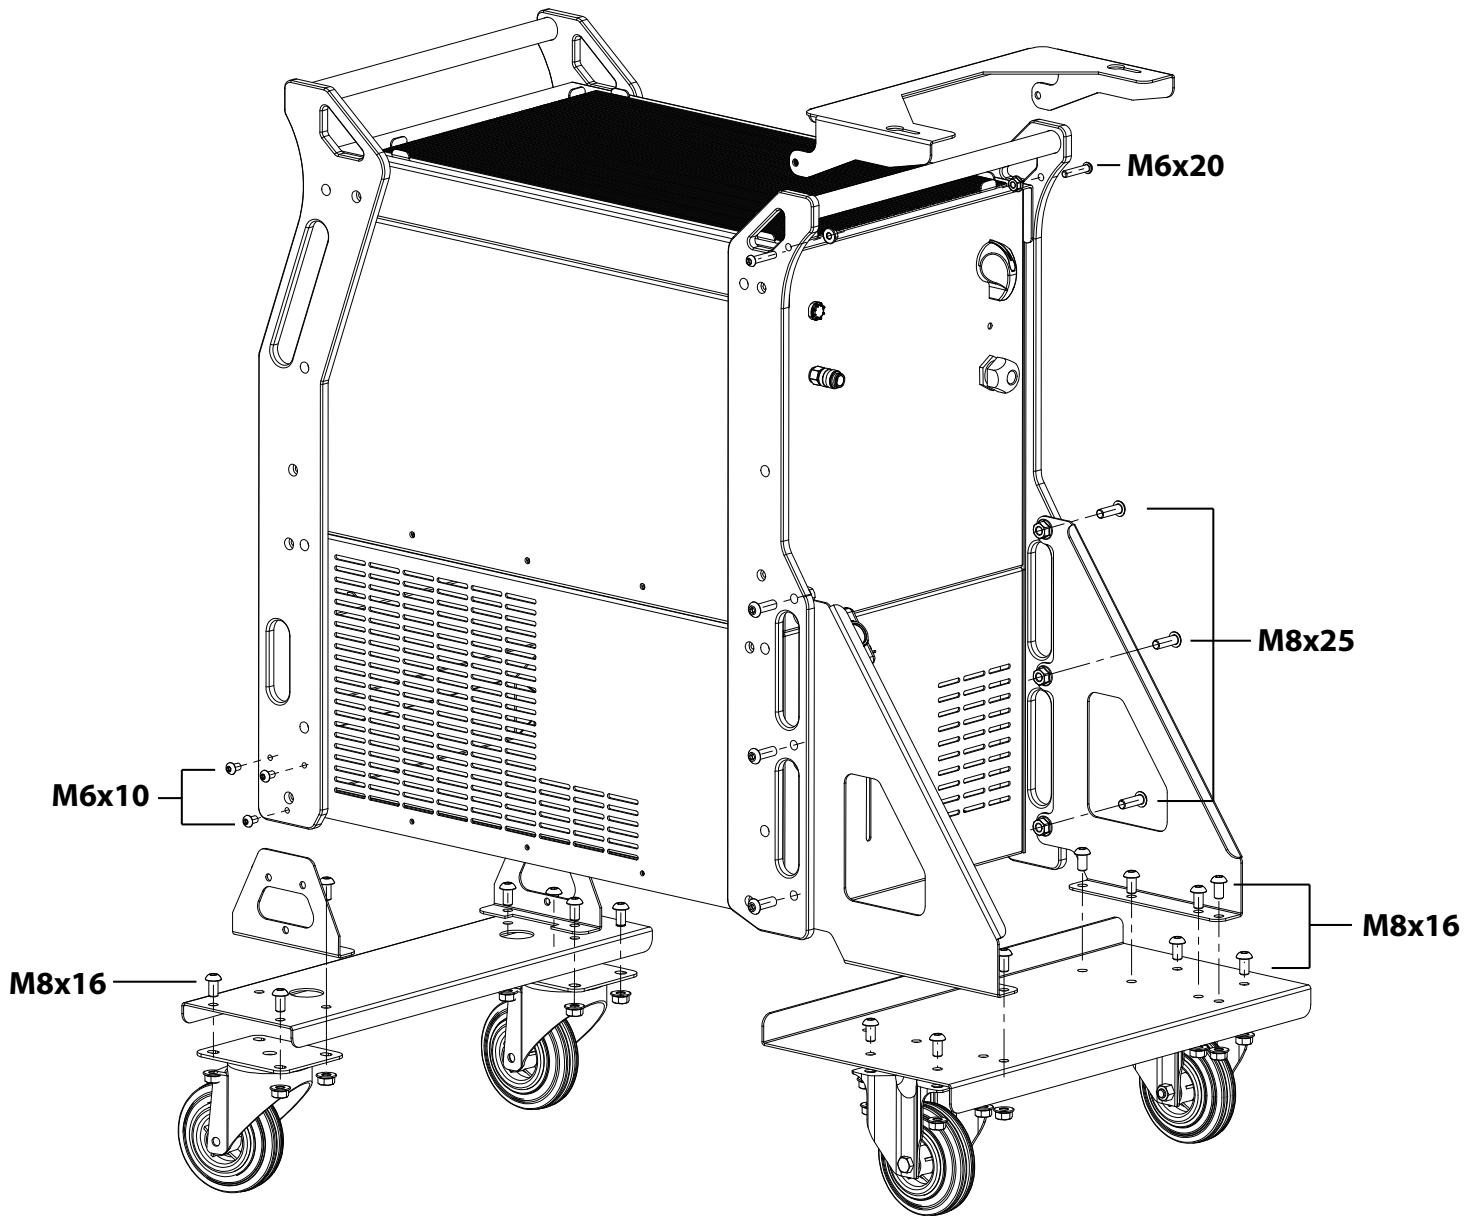

KIT CHARIOT POUR TIG 250 AC/DC

TROLLEY PACK FOR TIG 250 AC/DC

Kit Fahrwagen für TIG 250 AC/DC

KIT CARRO PARA TIG 250 AC/DC

ref. 040960

 x6	 x2	 x20	 x6	 x2	 x26
M6x10	M6x20	M8x16	M8x25	M6	M8