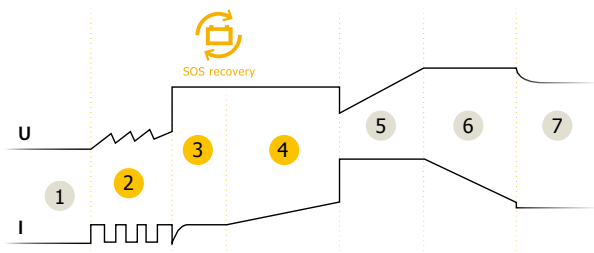

GYSFLASH 4.12 е специално проектиран за зареждане на **12V** батерии на малки превозни средства, като например малки градски автомобили, мотоциклети, водни ски, картинг или косачки. Неговата **7-степенна** интелигентна крива на зареждане осигурява оптимално зареждане и зарежда за половината от времето на традиционното зарядно устройство.

ВИСОКОПРОИЗВОДИТЕЛНО ЗАРЕЖДАНЕ

- 7-степенната крива на зареждане на осигурява максимална производителност и дълготрайност на батерията.
- Тя възстановява дълбоко разредени батерии >2V (SOS Recovery 🔄).

- 1 Анализ
- 2 Възстановяване
- 3 Изпитване
- 4 Десулфатиране
- 5 Зареждане
- 6 Абсорбция
- 7 Плаващ заряд

Доставя се с :

Скоби (45 cm)

Очила - M6 (45 cm)

Мъжки конектор (145 cm)

БЕЗОПАСНОСТ / ЗАЩИТА НА ЕЛЕКТРОНИКАТА НА АВТОМОБИЛА

ERGONOMIC

- Ультракомпактен дизайн, лек и преносим.
- Бързи/лесни за свързване водоустойчиви конектори.
- Устойчиви на проникване на прах и вода (IP65 - не са водоустойчиви).
- Може да се прикрепи към стена.