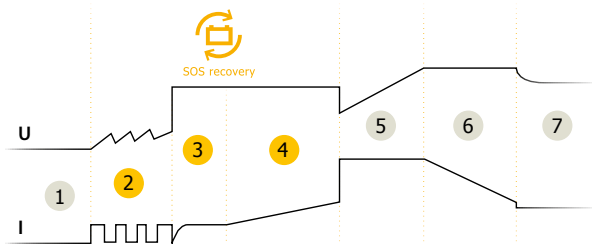

GYSFLASH 4.12 er specielt designet til at oplade små køretøjers 12V batterier, såsom små bybiler, motorcykler, jetski, go-karts eller plæneklippere. Dens 7-trins intelligente opladningskurve giver optimal opladning og lader op på den halve tid som en traditionel oplader gør.

HØJEFFEKTIV OPLADNING

- **7 trins opladningskurve** sikrer maksimal batteriydelse og lang levetid.
- Den reaktiverer dybdeafloadede batterier >2V (*SOS-reaktivering* 🔄).

- 1 Analyse
- 2 Genopretning
- 3 Test
- 4 Desulfatering
- 5 Opladning
- 6 Absorption
- 7 Flydende opladning

ERGONOMI

- Ultrakompakt design, let og bærbar.
- Vandtætte stik, der er hurtige / nemme at tilslutte.
- Modstandsdygtig over for støv og vandindtrængning (IP65 - ikke vandtæt).
- Kan fastgøres til en væg.