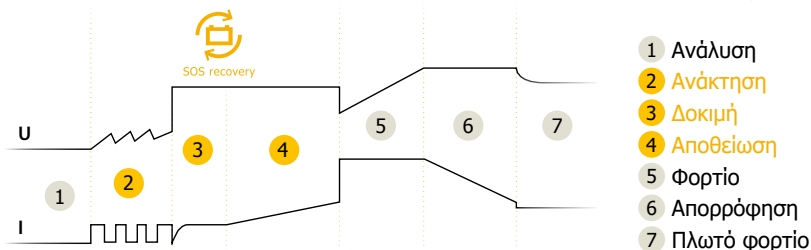

Το GYSFLASH 4.12 είναι ειδικά σχεδιασμένο για τη φόρτιση μπαταριών 12V μικρών οχημάτων, όπως μικρά αστικά αυτοκίνητα, μοτοσυκλέτες, τζετ-σκι, καρτ ή χορτοκοπτικές μηχανές. Η έξυπνη καμπύλη φόρτισης 7 βημάτων του παρέχει βέλτιστη φόρτιση και φορτίζει στο μισό χρόνο από έναν παραδοσιακό φορτιστή.

### ΙΔΑΝΙΚΟ ΓΙΑ ΜΙΚΡΑ ΑΥΤΟΚΙΝΗΤΑ

- Σχεδιασμένο για μπαταρίες 12 V από 1,2 έως 90 Ah, ή για φόρτιση συντήρησης έως 130 Ah.
- Χειμερινή λειτουργία ❄ / start stop AGM μπαταρίες :
  - Λειτουργία φόρτισης για κρύο καιρό (λιγότερο από 5°C).
  - Βέλτιστη λειτουργία για μπαταρίες Start & Stop (AGM).
- Προσαρμογέας αναπήρα τσιγάρων, φορτίζετε τη μπαταρία συνδέοντας το Gysflash στον αναπήρα τσιγάρων του οχήματος (προαιρετικό καλώδιο).
- Βελτιστοποιημένη φόρτιση συντήρησης, ο φορτιστής μπορεί να παραμείνει στην πρίζα επ' αόριστον κατά τη διάρκεια του χειμώνα για τη διατήρηση της υγείας της μπαταρίας. Λειτουργία "Αυτόματη επανεκκίνηση", ώστε ο φορτιστής να μπορεί να επανεκκινηθεί αυτόματα με τις σωστές ρυθμίσεις μετά από διακοπή ρεύματος.

### ΦΟΡΤΙΣΗ ΥΨΗΛΗΣ ΑΠΟΔΟΣΗΣ

- Η καμπύλη φόρτισης 7 βημάτων εξασφαλίζει μέγιστη απόδοση και μακροζωία της μπαταρίας.
- Επαναφέρει βαθιά αποφορτισμένες μπαταρίες >2V (SOS Recovery )