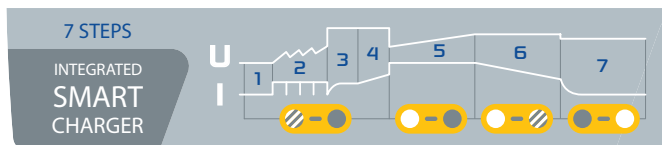

A **STARTPACK 12.24 CI** egy professzionális, autonóm indító 12 V-os és 24 V-os ólomakkumulátorokhoz (folyékony, AGM, EFB és gél). Saját két nagy teljesítményű, belső ólomakkumulátorának köszönhetően nagy indítóáramot képes generálni. Ez az erősítő egy intelligens töltővel rendelkezik, amely tökéletesen megőrzi a két beépített akkumulátor állapotát. Kompakt és robusztus, ez a készülék ideális helyszíni javításokhoz vagy autó- és mezőgazdasági műhelyekben (személygépkocsikhoz és kisteherautókhöz).

Nagyon erős 12 / 24 V-os erősítő

Két kiváló minőségű belső akkumulátora (ENERSYS: 2 x 16 Ah) a STARTPACK 12.24 CI-nek nagy indítóáramot biztosít (3600 A csúcsértékkel). Minden ólomakkumulátorral felszerelt járművet (folyékony, AGM, EFB és zselés) néhány másodperc alatt képes elindítani (900 A 12 V-on, 700 A 24 V-on).

START	12 V / 24 V	BENZIN & DÍZEL
        	12 V	24 V

Beépített automatikus töltő

- A STARTPACK 12.24 CI nagy teljesítményű, beépített, 4 A-os töltőjének (IUoU görbe) köszönhetően a STARTPACK 12.24 CI teljesen és gyorsan feltölthető a hálózati rendszerről, valamint alkalmas arra is, hogy felügyelet nélkül hagyja.
- A intelligens, hétfokozatú töltési görbéje meghosszabbítja a belső akkumulátorok élettartamát és teljesítményét.