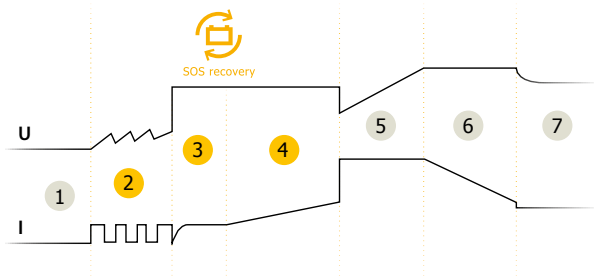

"GYSFLASH 4.12" specialiai sukurtas mažų transporto priemonių 12 V akumuliatoriams, pavyzdžiui, mažų miesto automobilių, motociklų, vandens motociklų, kartingų ar vejapjovių, įkrauti. Jo 7 pakopų išmanioji įkrovimo kreivė užtikrina optimalų įkrovimą ir įkrauna per pusę trumpesnį laiką nei tradicinis įkroviklis.

IDEALIAI TINKA MAŽIEMS AUTOMOBILIAMS

- Skirta 12 V akumuliatoriams nuo 1,2 iki 90 Ah, arba palaikomajam įkrovimui iki 130 Ah.
- Žiemos režimas ❄️ / start stop AGM akumuliatoriams :
 - įkrovimo režimas šaltu oru (mažiau nei 5 °C).
 - Optimalus Start & Stop akumuliatorių (AGM).
- Cigarečių žiebtuvėlio adapteris, įkraukite akumuliatorių, prijungę "Gysflash" prie automobilio cigarečių žiebtuvėlio (pasirenkamas kabelis).
- Optimalus palaikomasis įkrovimas, žiemą įkroviklis gali likti įjungtas neribotą laiką, kad palaikytų akumuliatoriaus būklę. "Auto Restart" funkcija, todėl nutrūkus elektros energijos tiekimui įkroviklis gali automatiškai vėl įsijungti su tinkamais nustatymais.

DIDELIO NAŠUMO ĮKROVIMAS

- 7 pakopų įkrovimo kreivė užtikrina maksimalų akumuliatoriaus veikimą ir ilgaamžiškumą.
- Ji atkuria giliai išsikrovusius akumuliatorius >2V (SOS Recovery 🔄).

- 1 Analizė
- 2 Atkūrimas
- 3 Bandymas
- 4 Nusierinimas
- 5 Įkrova
- 6 Absorbicija
- 7 Plaukiojanti įkrova

ERGONOMINIS

- Itin kompaktiškas dizainas, lengvas ir nešiojamas.
- Greitai ir lengvai prijungiamos vandeniui atsparios jungtys.
- Atsparus dulkei ir vandens patekimui (IP65 - nėra atsparus vandeniui).
- Galima tvirtinti prie sienos.