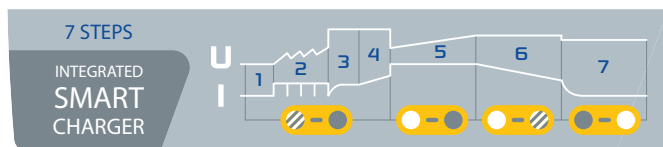

STARTPACK 12.24 CI ir profesionāls, autonomš starteris 12 V un 24 V svina akumulatoriem (šķidrie, AGM, EFB un gēla). Pateicoties diviem augstas veiktspējas iekšējiem svina akumulatoriem, tas spēj ģenerēt lielu starta strāvu. Šajā pastiprinātājā ir integrēts vieds lādētājs, kas lieliski saglabā abu iebūvēto akumulatoru stāvokli. Kompakta un izturīga, šī ierīce ir ideāli piemērota remontdarbiem uz vietas vai automobiļu un lauksaimniecības darbnīcās (vieglajiem automobiļiem un furgoniem).

Ļoti jaudīgs 12 / 24 V pastiprinātājs

Divi augstas kvalitātes iekšējie akumulatori (ENERSYS: 2 x 16 Ah) nodrošina STARTPACK 12.24 CI lielu starta strāvu (ar maksimālo strāvu 3600 A). Tas var iedarbināt visus transportlīdzekļus, kas aprīkoti ar svina akumulatoriem (šķidrie, AGM, EFB un želejveida) tikai dažu sekunžu laikā (900 A 12 V, 700 A 24 V).

START	Izvērtējums										
	12V	12V	12V	12V	12V	12V	12V	12V	12V	12V	24V
12 V / 24 V BENZĪNA UN DĪZELDEGVIELAS											

Iebūvēts automātiskais lādētājs

- Pateicoties jaudīgajam, iebūvētajam 4 A lādētājam (IUoU likne), STARTPACK 12.24 CI **var pilnībā un ātri uzlādēt no elektrotīkla, kā arī to var atstāt bez uzraudzības.**
- Tā **viedā, septiņu posmu uzlādes likne** pagarina iekšējo akumulatoru kalpošanas laiku un veiktspēju.

Ideāli piemērots darbam uz vietas

Kompaktajai STARTPACK 12.24 CI ir komfortabla jaudas un svara attiecība. Tas ir izturīgāks un **aprīkots ar ergonomisku rokturi**, tas ir lieliski piemērots sarežģītai videi (darbnīcās vai uz vietas).

Drošai lietošanai

Šis izstrādājums nodrošina transportlīdzekļa iebūvētās elektronikas, lādētāja, akumulatora un lietotāja aizsardzību.

✓ OFF pozīcija :

- aizsargā iebūvēto elektroniku.
- novērš īssavienojumus un pārslodzes.
- aizsargā pret polaritātes maiņu (ar skaņas signāla indikatoru).
- novērš dzirksteles, savienojot skavas.