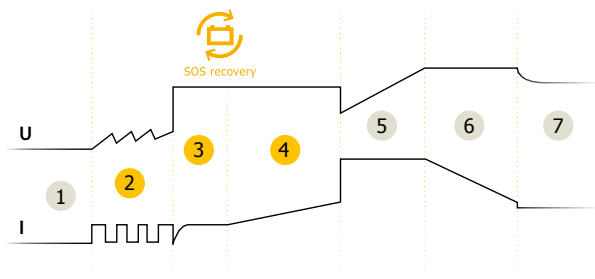

IDEĀLI PIEMĒROTS MAZIEM AUTOMOBĪLIEM

- Paredzēts 12 V akumulatoriem ar jaudu no 1,2 līdz 90 Ah, vai apkopei un uzlādei līdz 130 Ah.
- Ziemas režīms ❄️ / start stop AGM akumulatoriem :
 - Uzlādes režīms aukstam laikam (mazāk nekā 5°C).
 - Optimālais režīms Start & Stop akumulatoriem (AGM).
- Cigarešu šķiltavas adapteris, uzlādējiet akumulatoru, pieslēdzot Gysflash pie transportlīdzekļa cigarešu šķiltavas (papildu kabelis).
- Optimizēta uzturēšanas uzlāde, lādētājs ziemā var palikt pieslēgts bezgalīgi, lai saglabātu akumulatora veselību. "Automātiskās restartēšanas" funkcija, lai pēc strāvas padeves pārtraukuma lādētājs varētu automātiski atsākt darbību ar pareizajiem datījumiem.

AUGSTAS VEIKTSPĒJAS UZLĀDE

- 7 soļu uzlādes līkne nodrošina maksimālu akumulatora veiktspēju un ilgmūžību.
- Tā atjauno dziļi izlādētas baterijas >2V (SOS Recovery 🔄).

- 1 Analīze
- 2 Atgūšana
- 3 Tests
- 4 Desulfatizācija
- 5 Uzlāde
- 6 Absorbicija
- 7 Peldošā uzlāde

ERGONOMIC

- Īpaši kompakts dizains, viegls un pārnēsājams.
- Ātri / viegli savienojami ūdensnecaurlaidīgi savienotāji.
- Izturīgi pret putekļu un ūdens iekļūšanu (IP65 - nav ūdensizturīgi).
- Var piestiprināt pie sienas.

PIEDĀVĀJUMI

Pagarinājums
2,5 m - 029057

Cigarešu šķiltavu komplekts
35 cm - 029439

Uzlādes indikators
56 cm

029149 | M6 | 029200

Enģu savienotājs
45 cm - M6
029194

50/60 Hz	70 W	4 A	12 V	Charge	Maintenance	Zz	Ondulation/Ripple	Charging curve	7 step	kg	mm	mm	SOS recovery	IP 65	2 m
220-240 V AC	70 W	4 A	12 V	1.2 < 90 Ah	1.2 < 130 Ah	<0.4 Ah/month	<150 mV Rms	IU ₀ U	7 step	0.69	170 x 90 x 51	195 x 365 x 70	Automatic >2V	IP 65	2 m