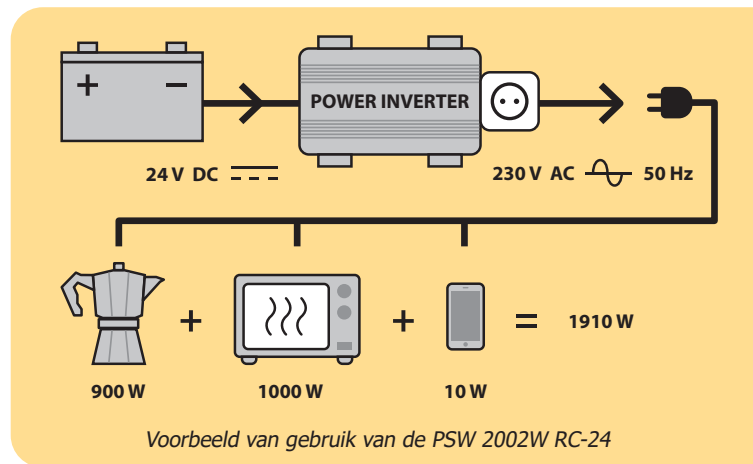

Hoog rendement, geen energieverpilling

- Dankzij z'n **extreem hoge rendement** (90% max) restitueert de PSW 2002W RC-24 meer energie dan een standaard omvormer.
- Dankzij de afstandsbediening is het mogelijk de omvormer uit te schakelen, en zo het energieverbruik tot een minimum te beperken. De accu ontladst niet, en **behoudt dus al z'n energie.**

Veilig in gebruik

- Thermische beveiliging, ventilatie.
- Beveiligd tegen overladen en kortsluiting.
- Beveiligd tegen onder- en overspanning.

Op afstand te bedienen

De meegeleverde afstandsbediening kan, dankzij de lange kabel, op 6 m afstand worden geïnstalleerd. Drie functies :

Geleverd met :

Power	Peak Power	Pure Sin Wave	Optimum Efficiency	Input DC	Output AC	Output USB DC							
2000 W	4000 W	■	90%	24 V	230 V	5 V - 2 A	12 mm ²	■	■	■	-	385 x 250 x 100 mm	5.75 kg