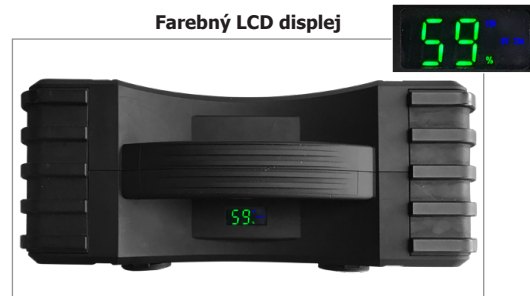

MOBILNÝ ZDROJ ENERGIE

Jeho veľmi výkonná kapacita (8 Ah) prináša pohodlie a pokoj pri každodennej potrebe byť v spojení (telefón, tablet, počítač).

Vybavený:

- **2 porty USB 5 V - 2,1 A** na nabíjanie smartfónu, tabletu, GPS atď.
- **1 výstupný port 12 V - 3,5 A**, ideálny na napájanie 12 V elektrického spotrebiča (chladiaci box, ventilátor atď.)

ASISTENČNÉ SVIETIDLO S VYSOKÝM JASOM

Pomocné svetlo (28 LED diód) s 3 režimami svietenia: normálny, stroboskop, SOS.

LCD DISPLEJ

NOMAD POWER PRO 24 XL je vybavený LCD displejom, ktorý poskytuje informácie o:

- % nabitia internej batérie.
- rôznych použitých vstupných a výstupných portoch.

Farebný LCD displej

Dodáva sa s príslušenstvom:

Nabíjačka 230 Vac / 18 Vdc

Popruh

Nabíjačka do
cigaretového
zapaľovača

Kábel 3 v 1